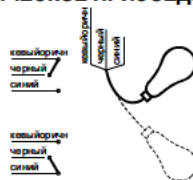

2.3. КОНТ. ЧЕРТЕЖ

3. ЭЛЕКТРИЧЕСКОЕ ПРИСОЕДИНЕНИЕ

4. РЕГУЛИРОВКА

Специальное выполнение поплавка обеспечивает его наклон без применения контрбаланса. В случае включений на нескольких уровнях поскольку кабели не прикреплены на уровнях включений целесообразно применить отдельные грузы. В этом случае поплавок не всплывает на поверхность, а оставаясь на данном уровне, качнувшись, включает, таким образом кабели не перепутаются.

5. УСТАНОВКА, НАЛАДКА

Аппарат уход не требует. Гарантийный ремонт проводится на заводе производителя.

6. УСЛОВИЯ ХРАНЕНИЯ

Температура воздуха окр. среды: 10 ... +60 °C

7. ГАРАНТИЯ

Мы берем на себя гарантийные обязательства в течении 2 (двух) лет согласно условиям, указанных в гарантийном талоне. Гарантийный ремонт выполняется на заводе изготовителя, расходы по монтажу и демонтажу, а также транспортирования несет покупатель. Изготовитель принимает прибор на гарантийное обслуживание только в чистом и дезинфицированном виде. Не несем гарантийную ответственность при применении не по назначению, поломки, стихийного бедствия, неправильной эксплуатации прибора.

nwr1050s0600h_01 April, 2008

NIVELCO оставляет собой право внесения технических изменений!