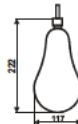

### 2.2. Код заказа

NIVOFLOAT NW

МАТ. КАБЕЛЯ	КОД	ДЛИНА КАБ.	КОД	Вес	КОД
ПВХ	P	5 м	05	С весом	0
Неопрен	N	10 м	10	Без веса	1
		20 м	20		

Вес: NIVOFLOAT NMW-100

## 2.3. КОНТ. ЧЕРТЕЖ