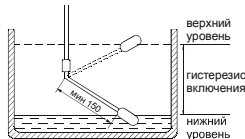

3. ИСПОЛЬЗОВАНИЯ