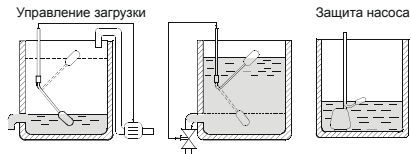

Спасибо, что выбрали продукцию „NIVELCO“.
Мы уверены в том, что наш аппарат пригоден для решения данной задачи!

1. ПРИМЕНЕНИЕ

Поплавковый выключатель NIVOFLOAT NL□, изготовленный безручным контактом предназначен для включения уровня питьевой воды, и других жидкостей. Двойная стенка оболочки, уплотнение ввода кабеля обеспечивает герметичность, и влагонепроницаемость. Гистерезис включения устанавливается с помощью сдвигаемого контрбаланса.

2. ТЕХНИЧЕСКИЕ ДАННЫЕ

ТИП	NL□ - 10□
Нагруз. микровыключ.	16 А, 250 В АС, АС1; *
Изгот. микровыключатели	переходный контакт
Угол включения	± 45°
Температура среды	макс. 50°С
Давление среды	макс. 0,1МПа (1бар)
Плотность среды	мин. 0,8 г/см³
Материал оболочки	полипропилен
Материал кабеля	PVC или Neopren
Кабель	∅ 9 мм /3x1 мм²
Защищенность	IP68

* есть CE сертификат 10 А, 250 В АС, АС1

2.1. Принадлежности

Руководство по эксплуатации Производительская декларация

Контрбаланс NIVOFLOAT NMW-100 (отдельно заказать).

2.2. Код заказа

NIVOFLOAT N L □ - 1 □ □

МАТ. КАБЕЛЯ	КОД	ДЛИНА КАБ.	КОД
PVC	P	5 м	05
Neopren	N	10 м	10
		20 м	20