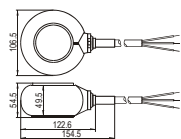

2.3. Конт. ЧЕРТЕЖ