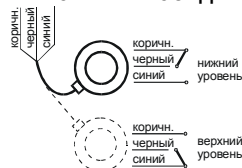

4. ЭЛЕКТРИЧЕСКИЕ ПРИСОЕДИНЕНИЕ

5. РЕГУЛИРОВКА

Регулировка точки включения с помощью контрбалансом: Продвигать кабель через противовес, начиная от стороны конического заглубления. При продвижении нужно выломить маленькое пластмассовое кольцо находящиеся на противоположной стороне противовеса. Туда положите контрбаланс на кабеле, где хотите реализовать точку включения, после этого закреплять контрбаланс с кольцам.

6. УСТАНОВКА, НАЛАДКА

Аппарат установку не требует. Заводская установка аппаратов имеющихся токовой генератор:

7. УСЛОВИЯ ХРАНЕНИЯ

Температура воздуха окр. среды: -20... +80 °С

8. ГАРАНТИЯ

Мы берем на себя гарантийные обязательства в течение 3-х лет согласно условиям, указанным в гарантийном талоне. Гарантийный ремонт выполняется на заводе изготовителя, расходы по монтажу и демонтажу, а также транспортирования несет покупатель. Изготовитель принимает прибор на гарантийное обслуживание только в чистом и дезинфицированном виде. Гарантийная ответственность не распространяется на случаи применения прибора не по назначению, поломки стихийного бедствия и неправильной эксплуатации прибора. NIVELCO оставляет за собой право внесения технических изменений.

NIVOFLOAT

NL-100

ПОПЛАВКОВЫЙ ВЫКЛЮЧАТЕЛЬ